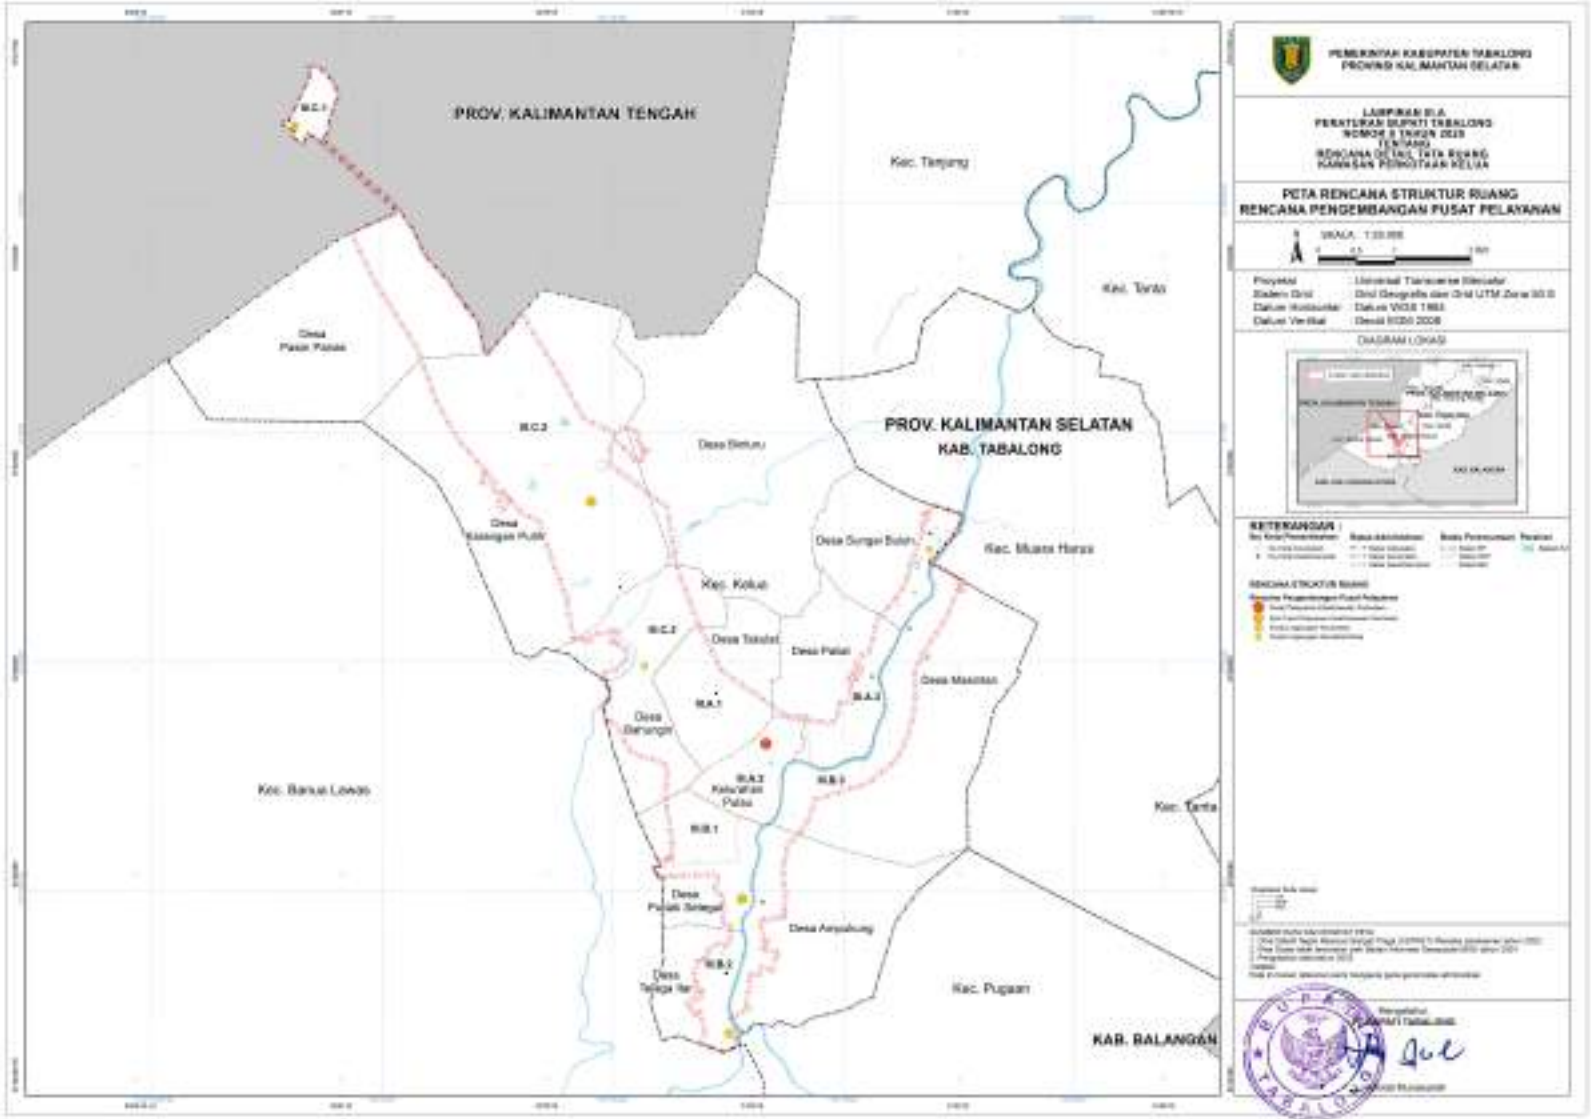

LAMPIRAN III.A
 PERATURAN BUPATI TABALONG
 NOMOR 8 TAHUN 2025
 TENTANG
 RENCANA DETAIL TATA RUANG KAWASAN PERKOTAAN KELUA

LAMPIRAN III.D
 PERATURAN BUPATI TABALONG
 NOMOR 8 TAHUN 2025
 TENTANG
 RENCANA DETAIL TATA RUANG KAWASAN PERKOTAAN KELUA

LAMPIRAN III.H
 PERATURAN BUPATI TABALONG
 NOMOR 8 TAHUN 2025
 TENTANG
 RENCANA DETAIL TATA RUANG KAWASAN PERKOTAAN KELUA