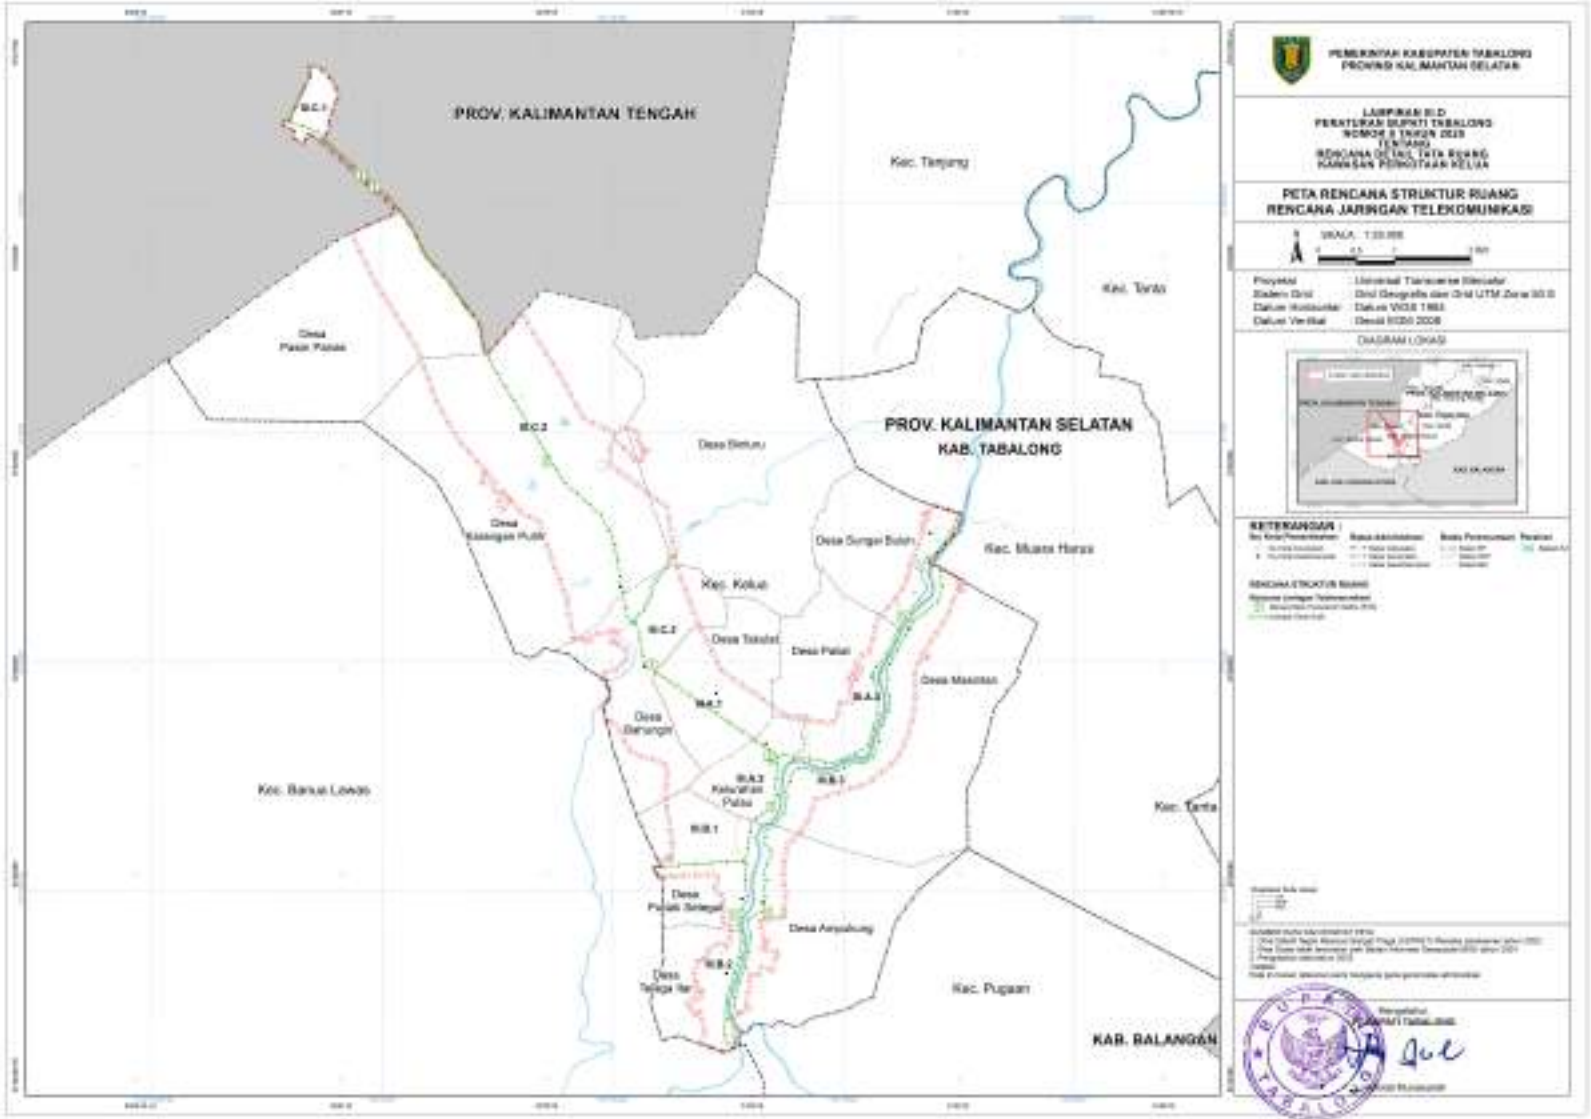

LAMPIRAN III.A
 PERATURAN BUPATI TABALONG
 NOMOR 8 TAHUN 2025
 TENTANG
 RENCANA DETAIL TATA RUANG KAWASAN PERKOTAAN KELUA

LAMPIRAN III.D
 PERATURAN BUPATI TABALONG
 NOMOR 8 TAHUN 2025
 TENTANG
 RENCANA DETAIL TATA RUANG KAWASAN PERKOTAAN KELUA

LAMPIRAN III.H
 PERATURAN BUPATI TABALONG
 NOMOR 8 TAHUN 2025
 TENTANG
 RENCANA DETAIL TATA RUANG KAWASAN PERKOTAAN KELUA